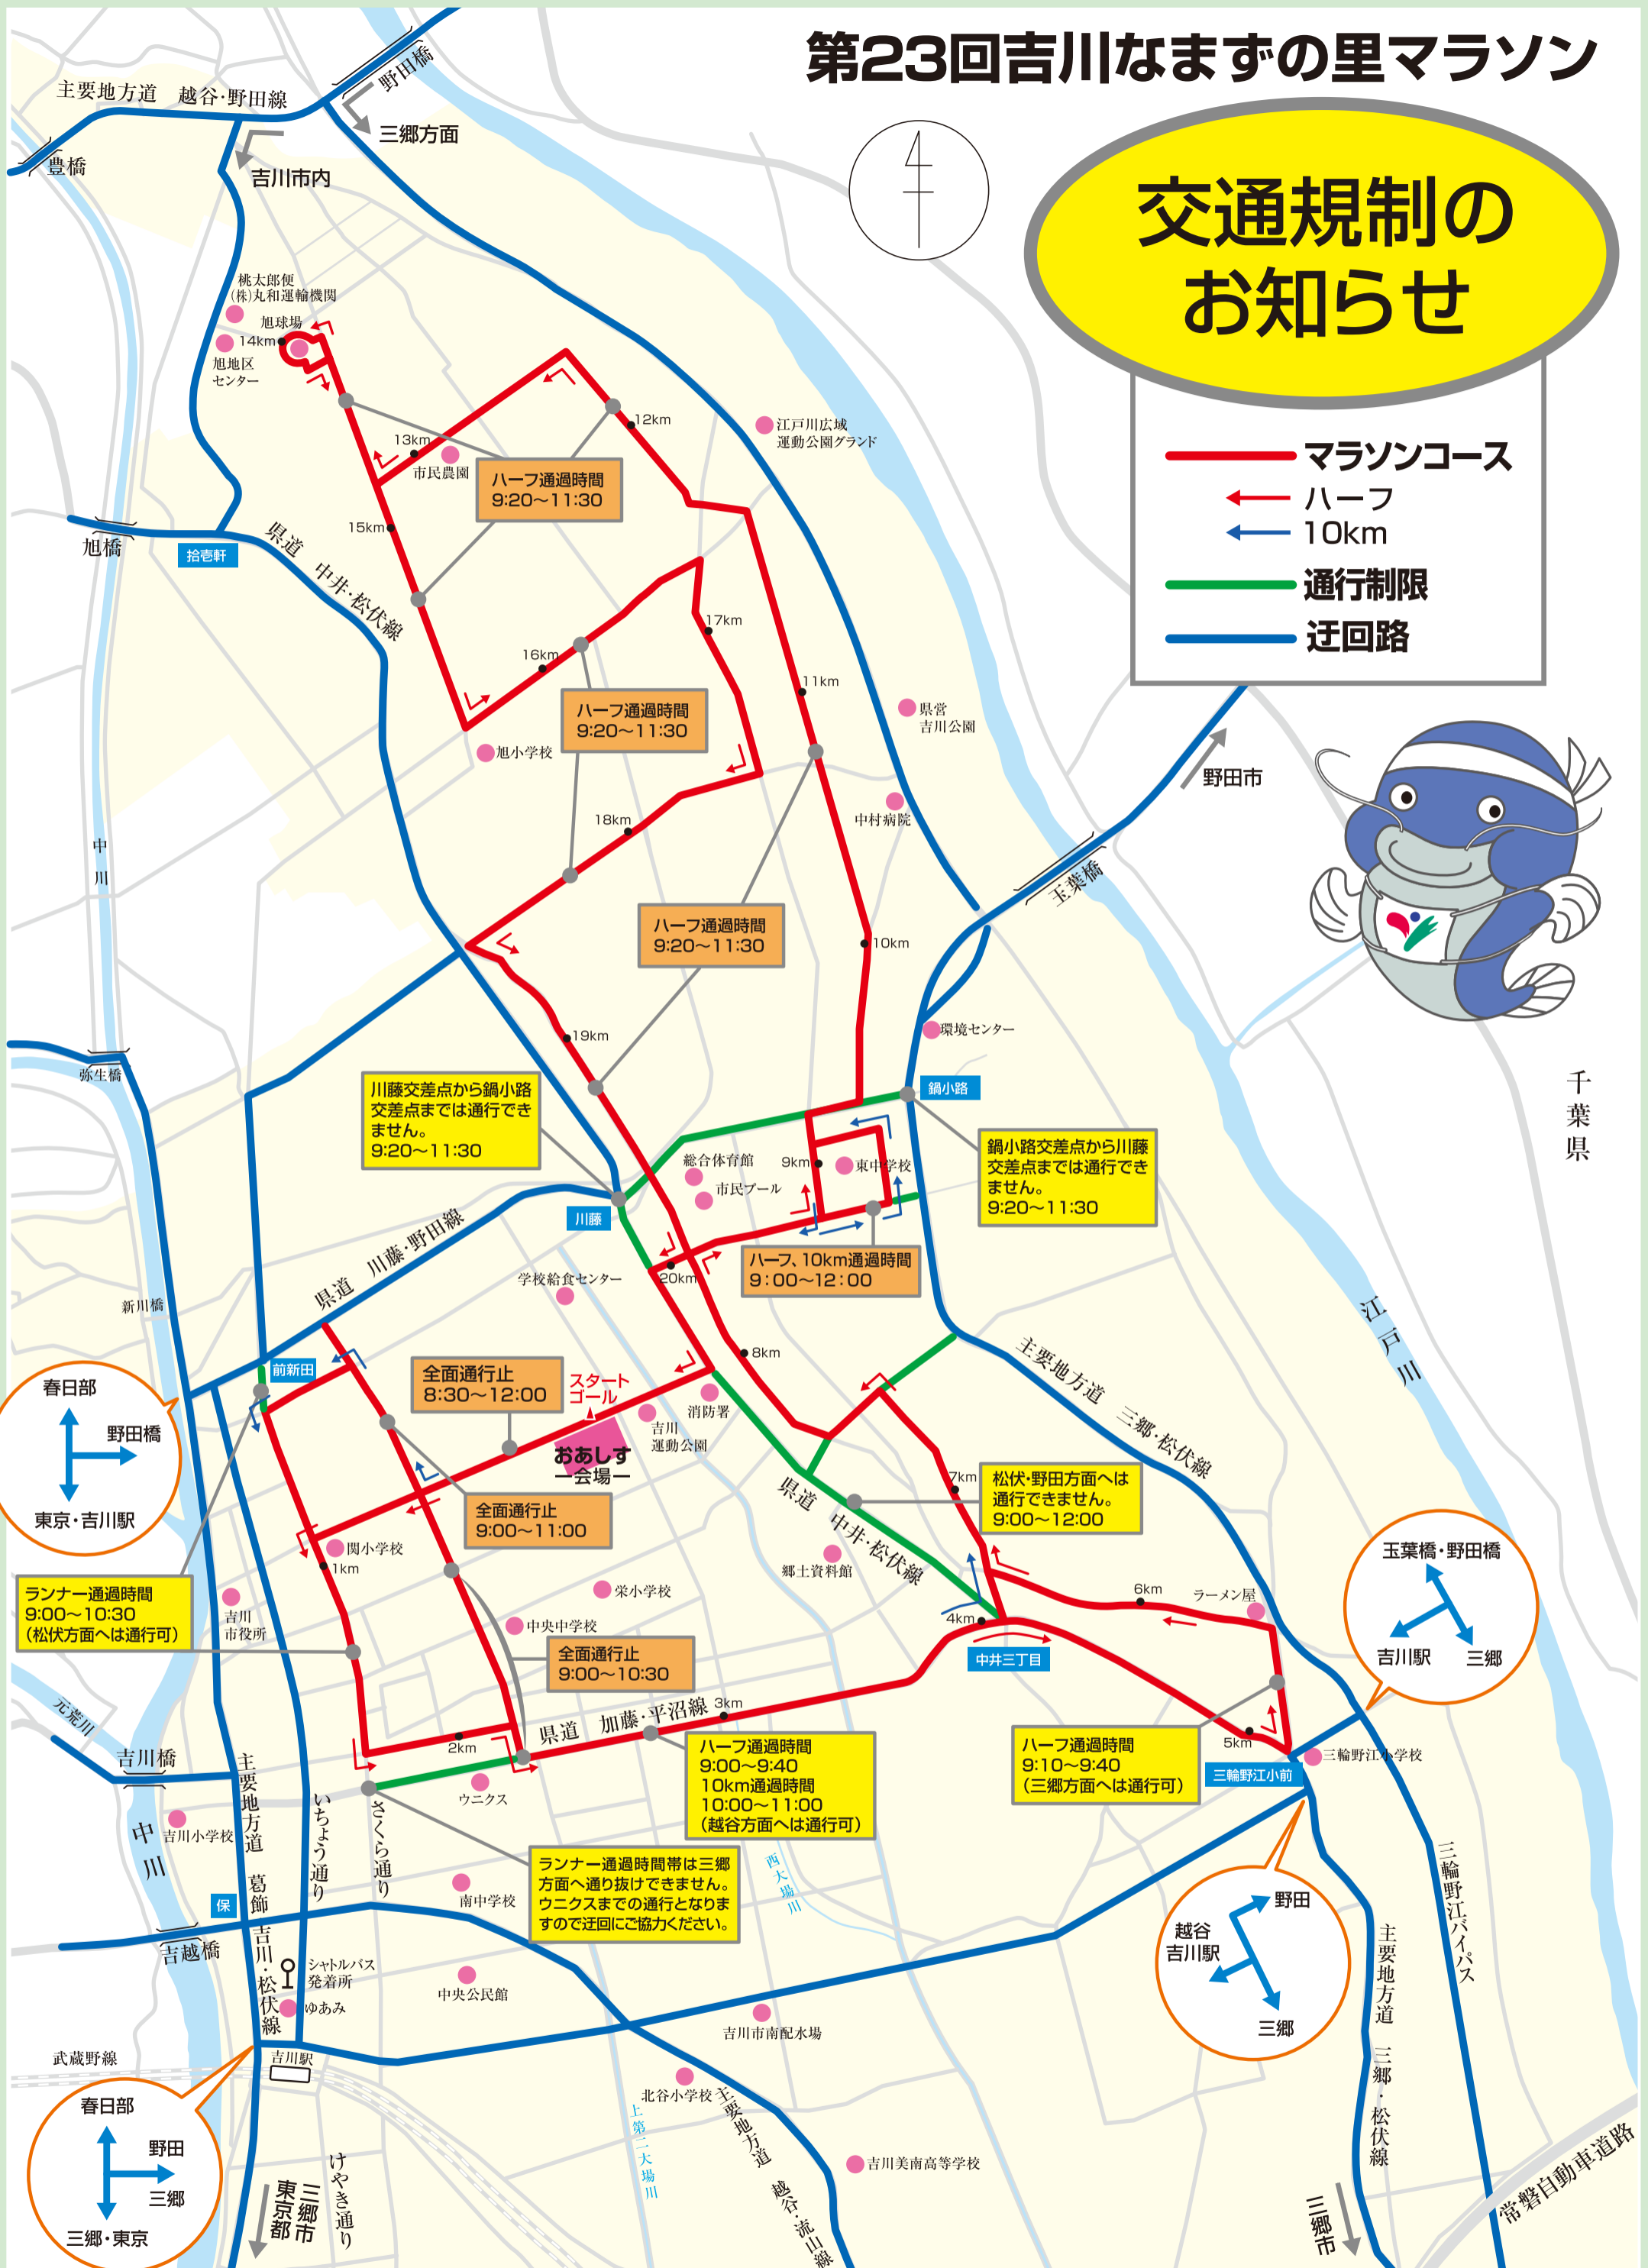

第23回吉川なまずの里マラソン

交通規制のお知らせ

- マラソンコース
- ← ハーフ
- ← 10km
- 通行制限
- 迂回路

千葉県

ランナー通過見込時間は、完全交通規制となり、道路への進入ができなくなります。