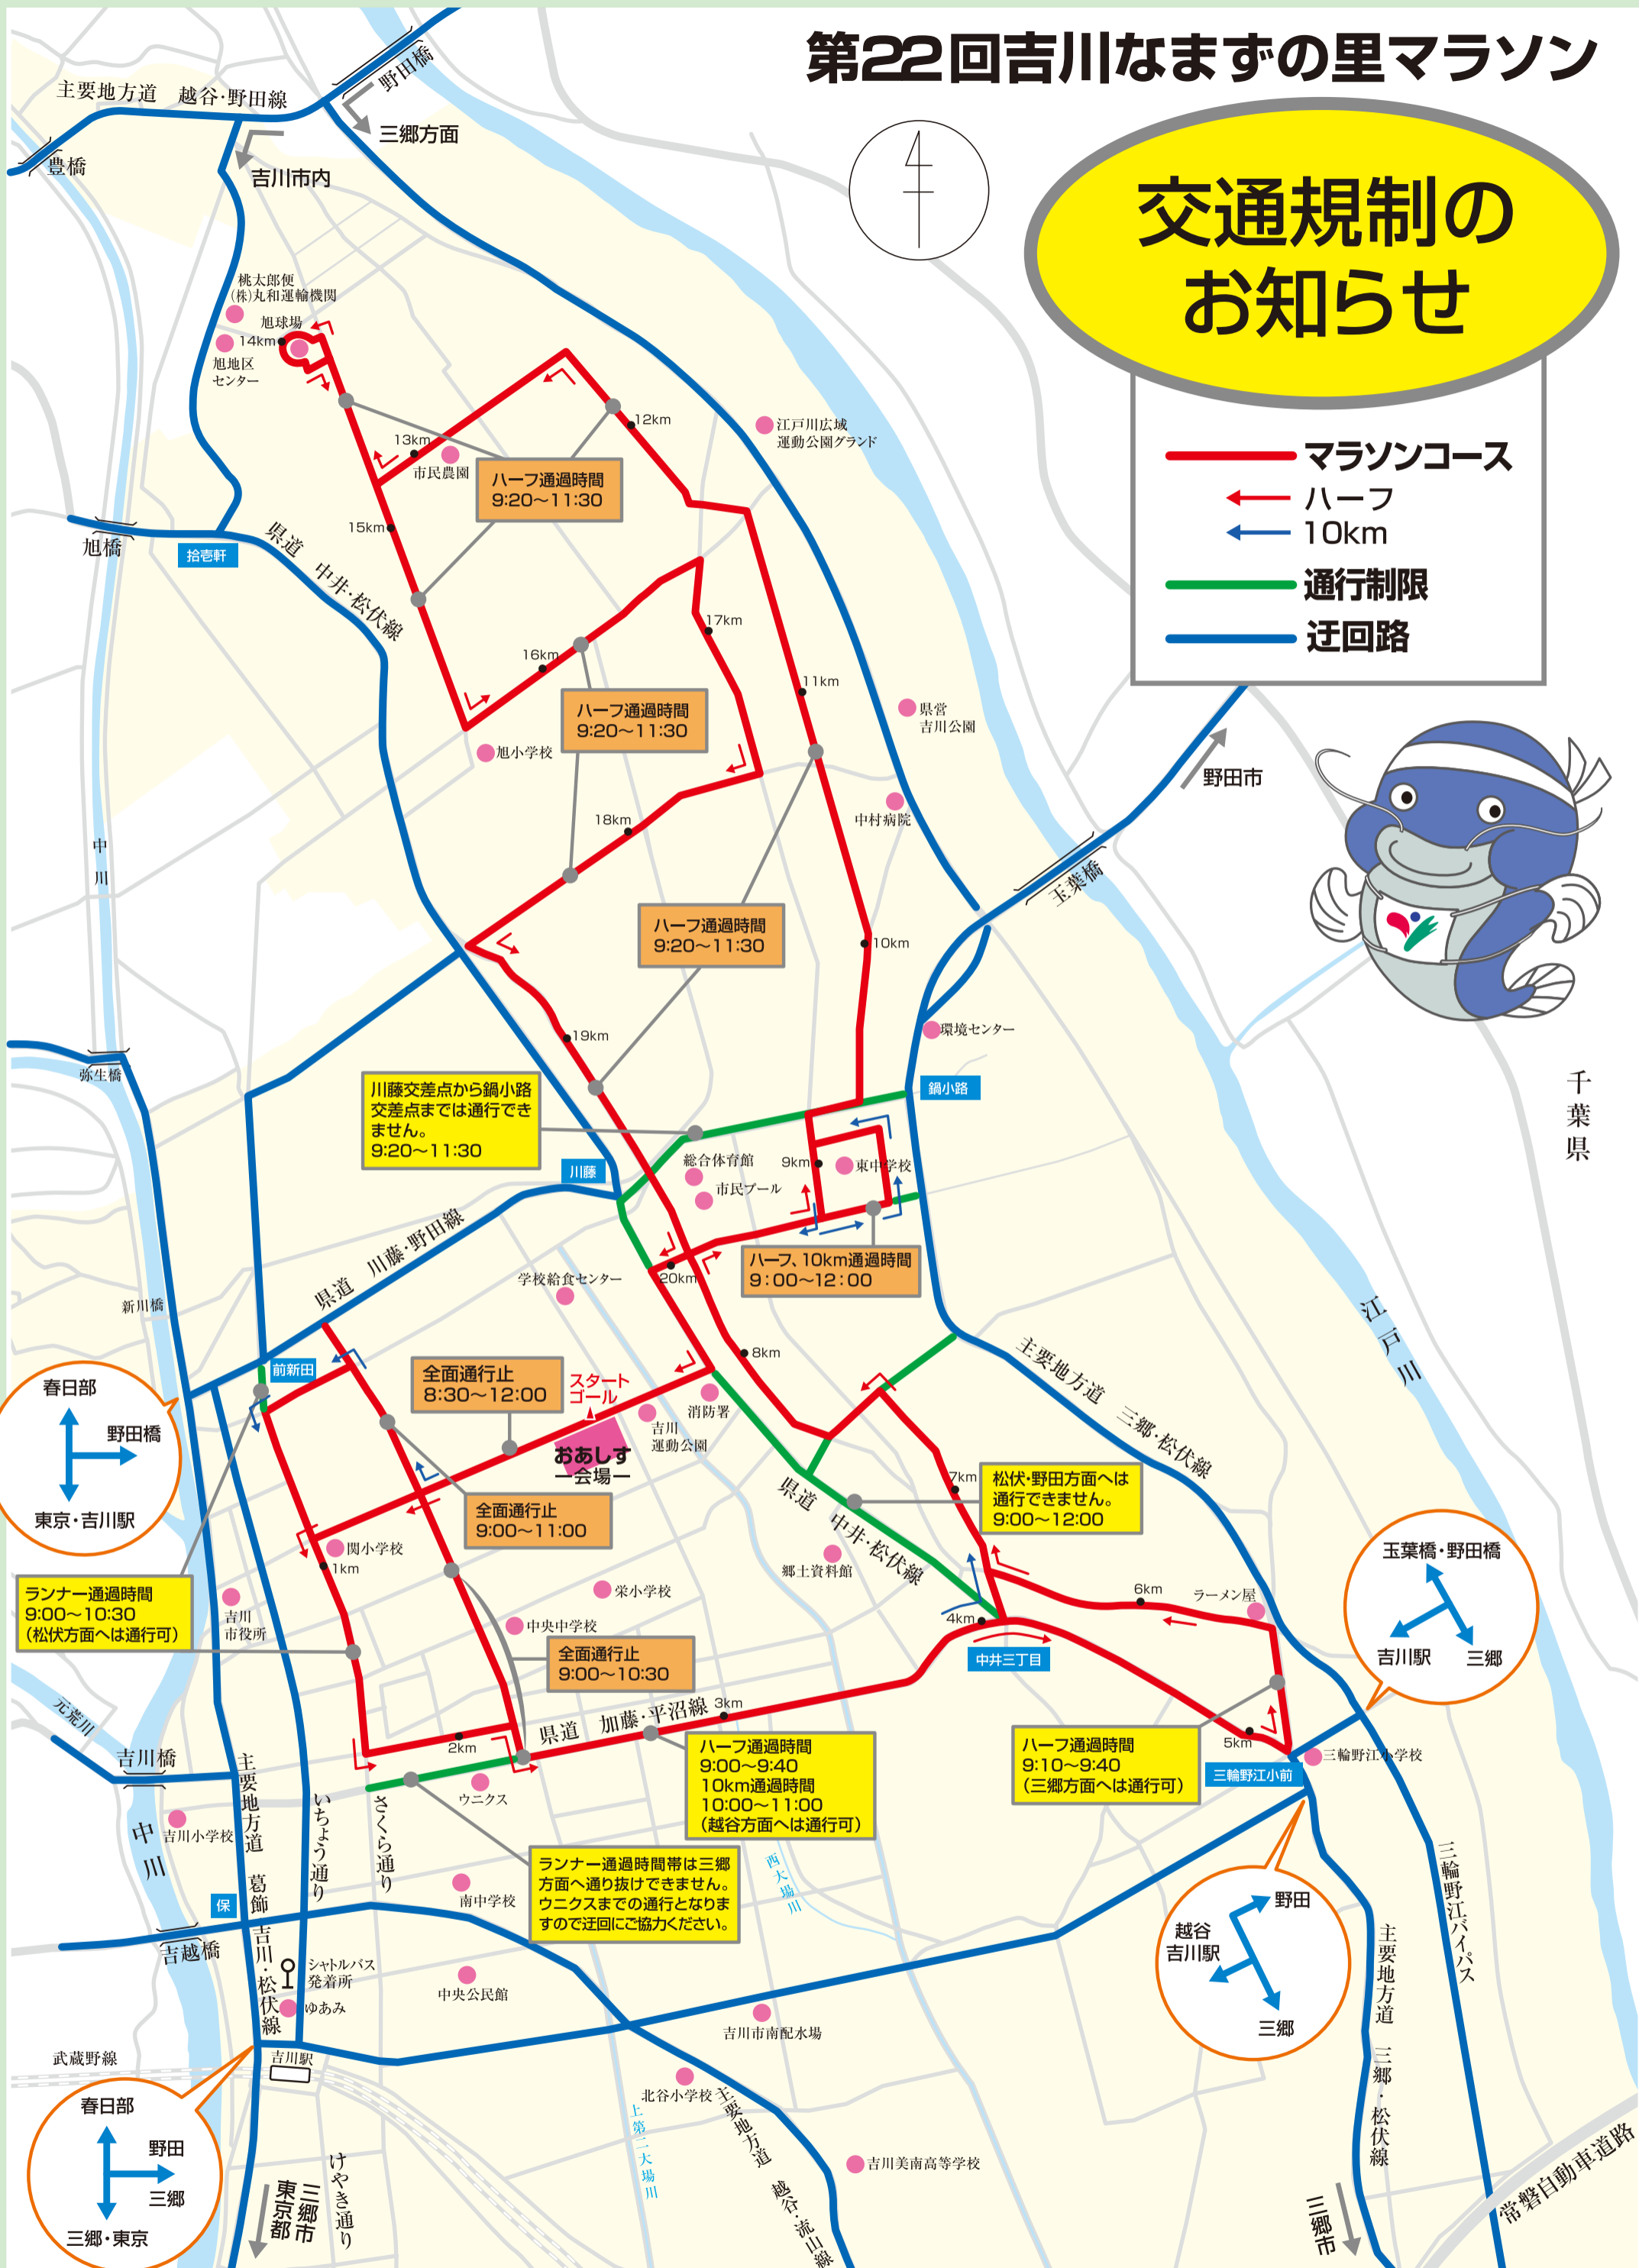

第22回吉川なまずの里マラソン

交通規制のお知らせ

- マラソンコース
- ← ハーフ
- ← 10km
- 通行制限
- 迂回路

千葉県

ランナー通過見込時間は、完全交通規制となり、道路への進入ができなくなります。